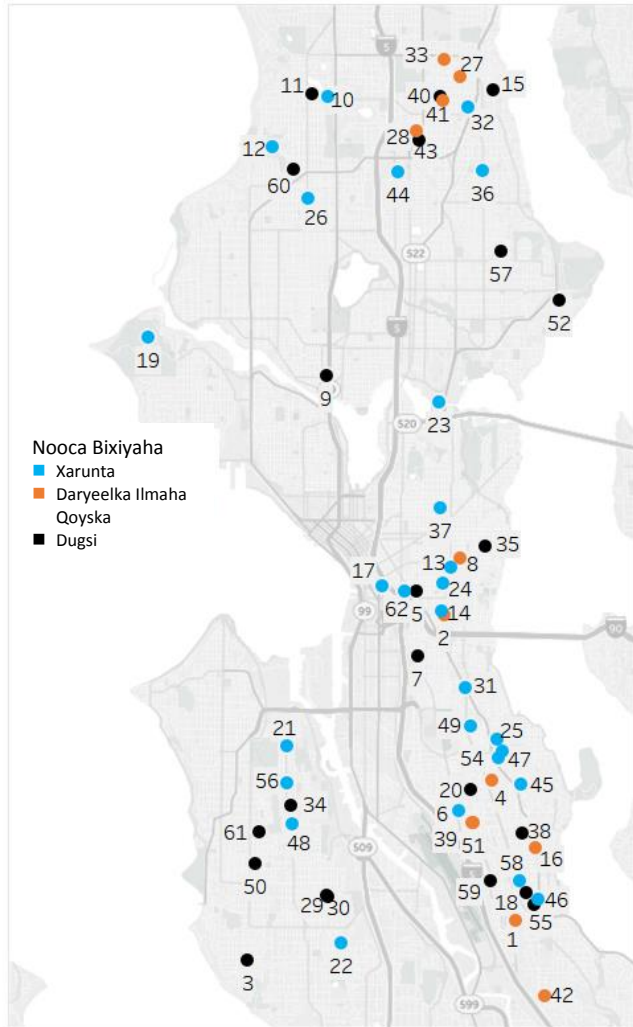

Magaca Ilmaha: _____

Goobaab dhamaan barnaamijyada kujira liiskan aad u baahantahey inaad codsato.

Tusaaale

- 31 – Barbaarinta Labada Luuqadood ee Hoa Mai Vietnamese

Faahfaahinta barnaamijka, fadlan eeg SPP 2019-20 – Application Instructions ama booqo seattle.gov/applyspp